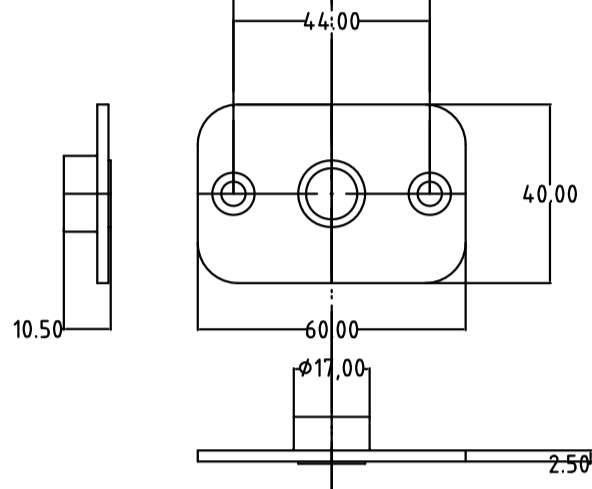

INCASSO CERNIERA SUPERIORE

9901 SUPERIORE

KIT 9901

ASSE DI ROTAZIONE

9901 INFERIORE

PIASTRINA FISSA

INCASSO CERNIERA INFERIORE

210225800