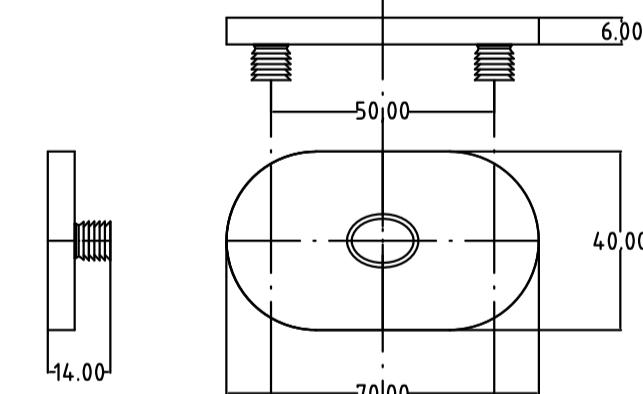

INCASSO CERNIERA SUPERIORE

9901 SUPERIORE

KIT 9901

ASSE DI ROTAZIONE

9901 INFERIORE

PIASTRINA FISSA

INCASSO CERNIERA INFERIORE

210225800