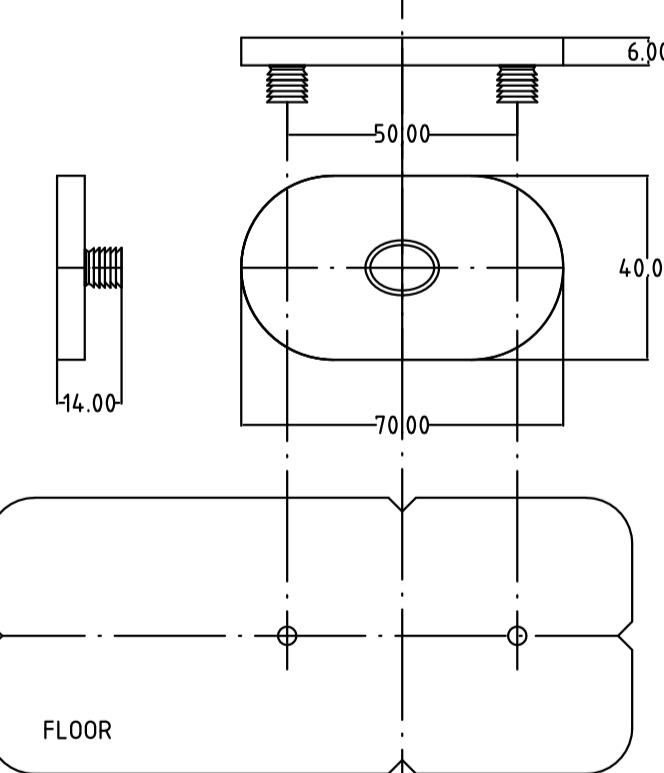

INCASSO CERNIERA SUPERIORE

9901 SUPERIORE

KIT 9902

ASSE DI ROTAZIONE

9902 INFERIORE

PIASTRINA FISSA

INCASSO CERNIERA INFERIORE

210225815