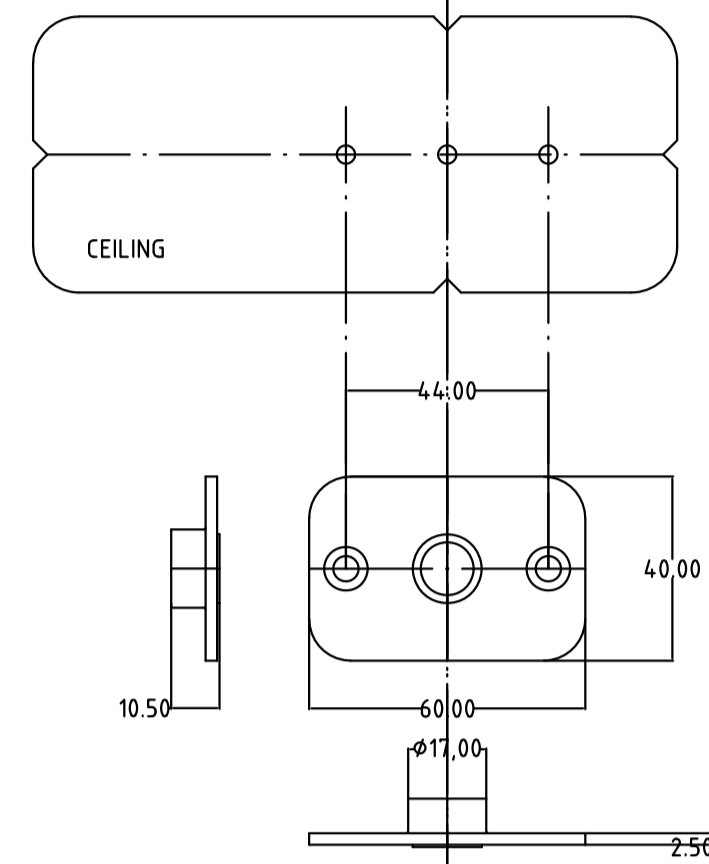

INCASSO CERNIERA SUPERIORE

9901 SUPERIORE

KIT 9902

ASSE DI ROTAZIONE

9902 INFERIORE

PIASTRINA FISSA

INCASSO CERNIERA INFERIORE

210225815