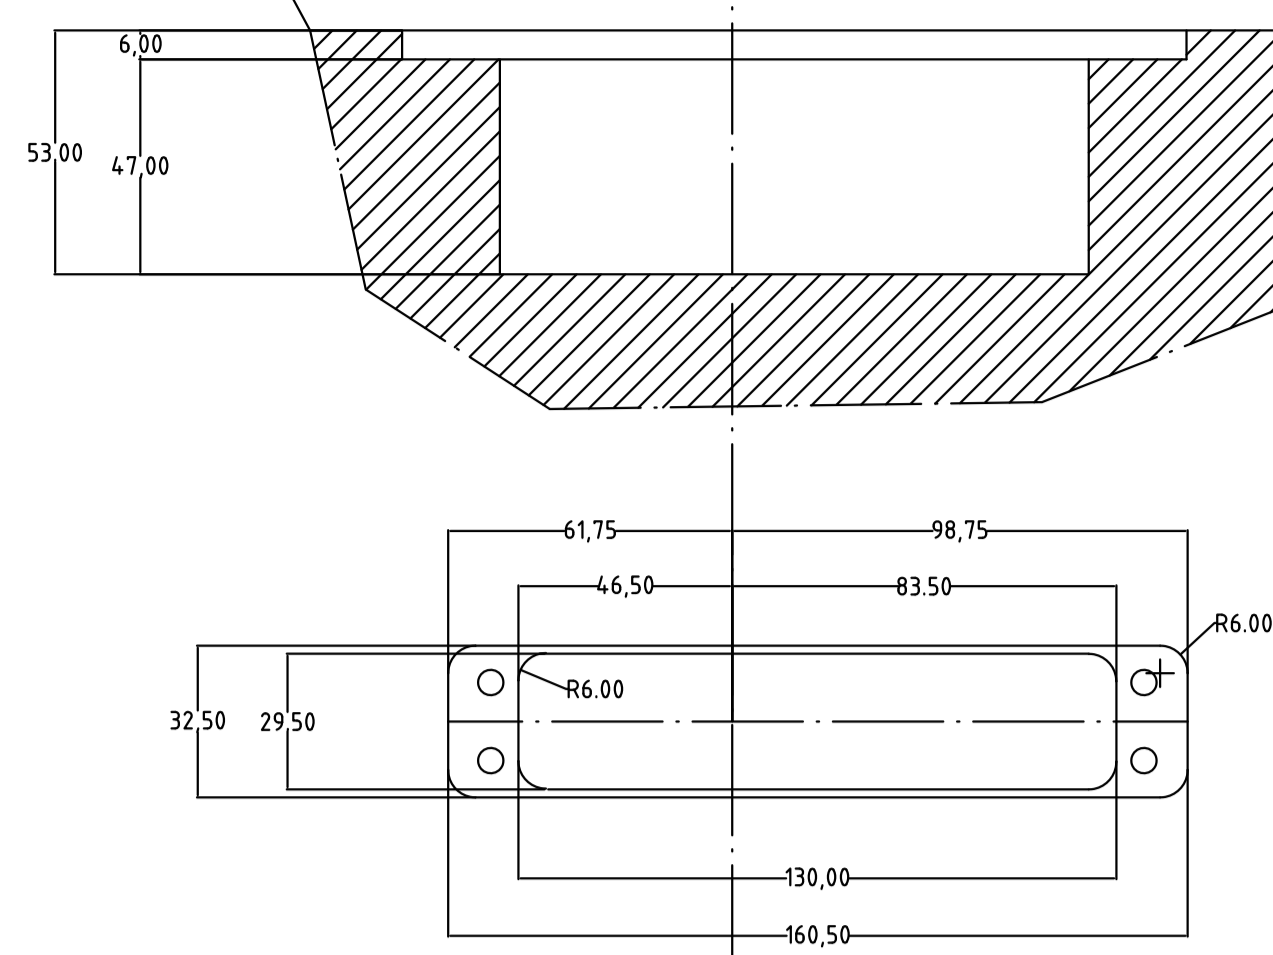

INCASSO CERNIERA SUPERIORE

9901 SUPERIORE

KIT 9902

ASSE DI ROTAZIONE

9902 INFERIORE

PIASTRINA FISSA

INCASSO CERNIERA INFERIORE

210225815