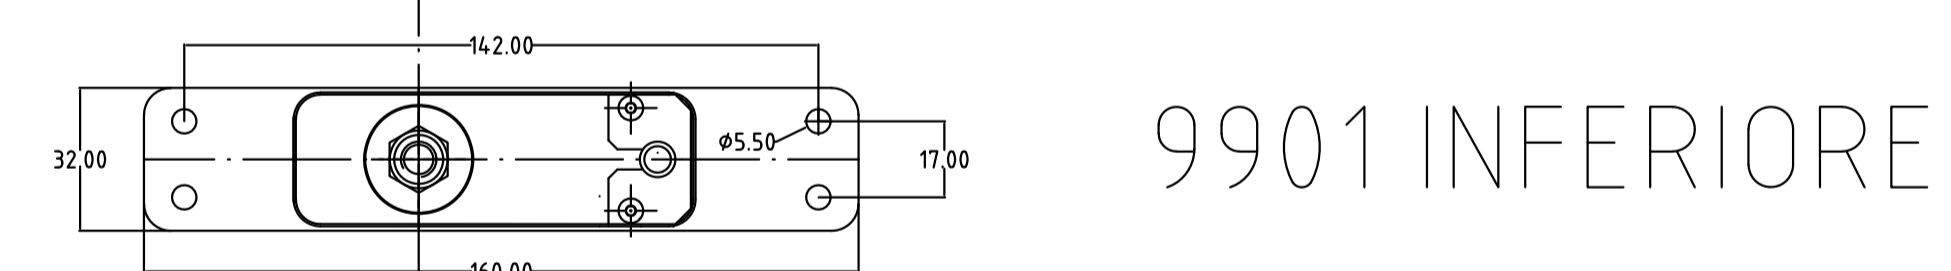

9911 SUPERIORE

KIT 9914

ASSE DI ROTAZIONE

9901 INFERIORE

PIASTRINA FISSA

INCASSO CERNIERA INFERIORE

210225945