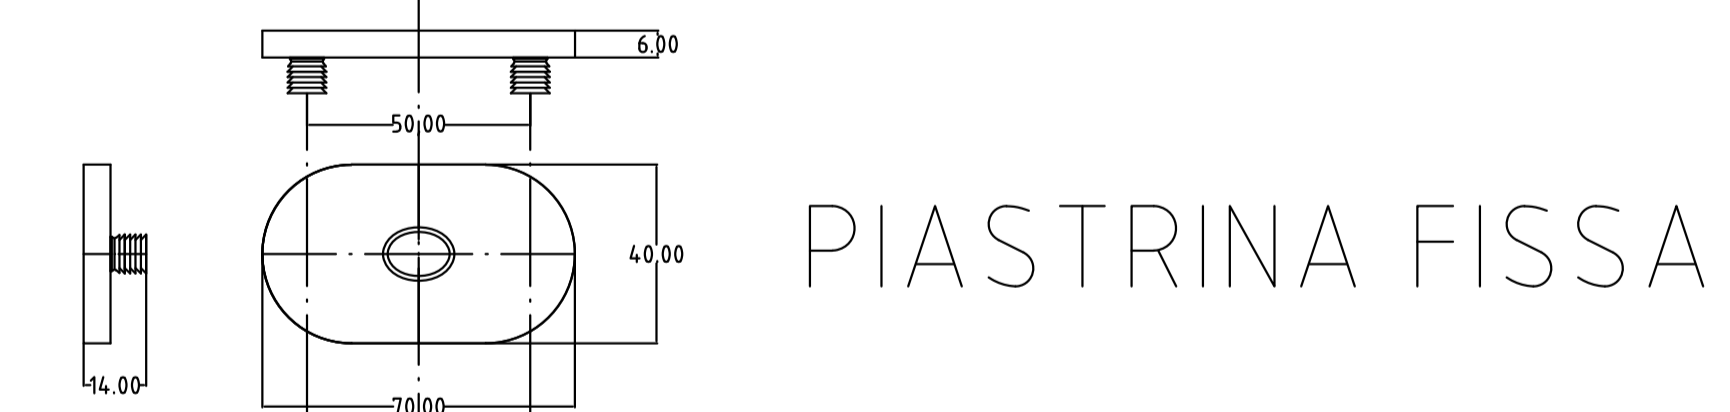

9911 SUPERIORE

KIT 9914

ASSE DI ROTAZIONE

9901 INFERIORE

PIASTRINA FISSA

INCASSO CERNIERA INFERIORE

210225945